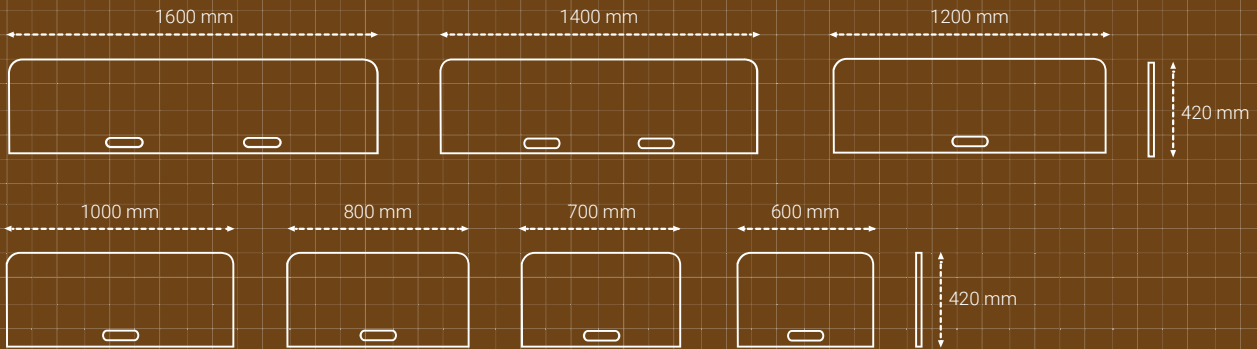

OASIS CLIP

DIMENSIONS

Dimensions

ÉCRANS DE SÉPARATION INDIVIDUELS OU PARTAGÉS
SINGLE AND SHARED SCREENS

ÉCRANS DE SÉPARATION LATÉRAUX MOBILES
MOBILE SIDE SCREENS

PANNEAUX DE FAÇADE
MODESTY SCREENS

Punaisable
Pinnable