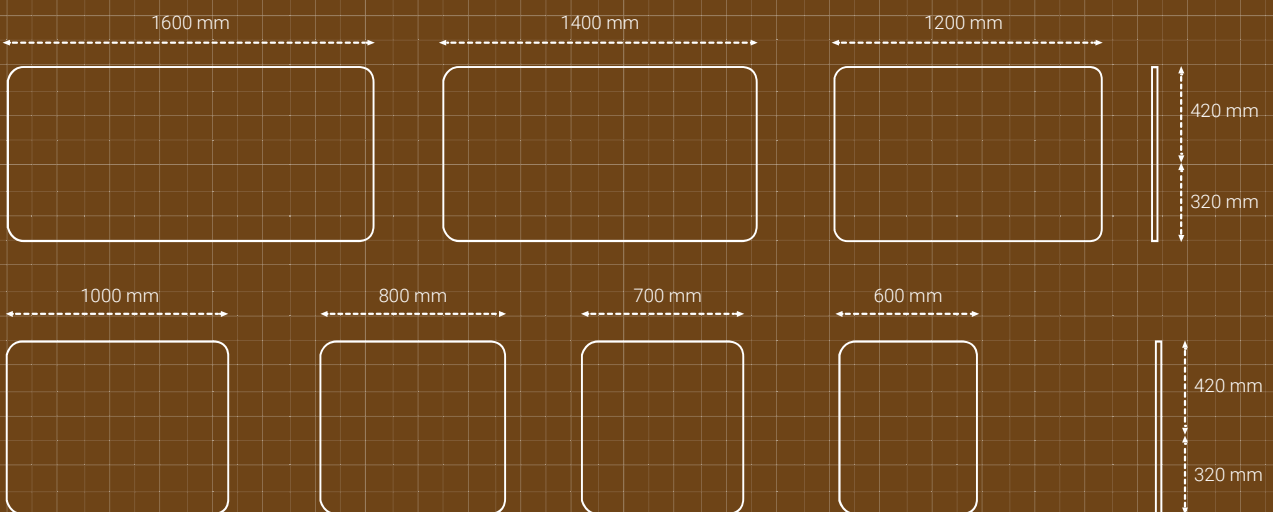

OASIS CLIP

DIMENSIONS

Dimensions

ÉCRANS DE SÉPARATION INDIVIDUELS OU PARTAGÉS
SINGLE AND SHARED SCREENS

ÉCRANS DE SÉPARATION LATÉRAUX MOBILES
MOBILE SIDE SCREENS

PANNEAUX DE FAÇADE
MODESTY SCREENS

Punaisable
Pinnable