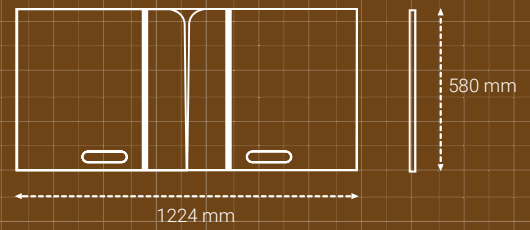

OASIS FOLD

DIMENSIONS Dimensions

ÉCRANS DÉPLIÉS
EXTENDED SCREENS

ÉCRANS REPLIÉS
FOLDED SCREENS

Punaisable
Pinnable

OUVERTURES Holes

En haut pour le transport
Upside as handles

En bas en passe câble
Downside as cable holes