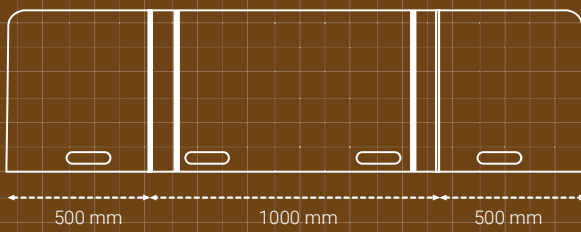

OASIS FOLD

DIMENSIONS Dimensions

ÉCRANS DÉPLIÉS
EXTENDED SCREENS

ÉCRANS REPLIÉS
FOLDED SCREENS

Punaisable
Pinnable

OUVERTURES Holes

En haut pour le transport
Upside as handles

En bas en passe câble
Downside as cable holes