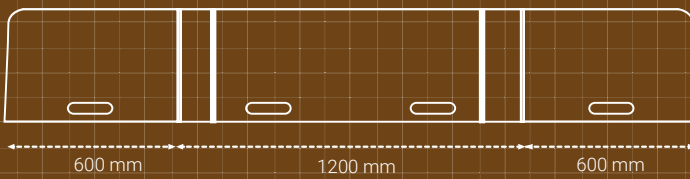

OASIS FOLD

DIMENSIONS Dimensions

ÉCRANS DÉPLIÉS
EXTENDED SCREENS

ÉCRANS REPLIÉS
FOLDED SCREENS

Punaisable
Pinnable

OUVERTURES Holes

En haut pour le transport
Upside as handles

En bas en passe câble
Downside as cable holes