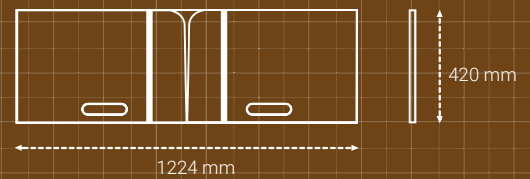

OASIS FOLD

DIMENSIONS Dimensions

ÉCRANS DÉPLIÉS
EXTENDED SCREENS

ÉCRANS REPLIÉS
FOLDED SCREENS

Punaisable
Pinnable

OUVERTURES Holes

En haut pour le transport
Upside as handles

En bas en passe câble
Downside as cable holes