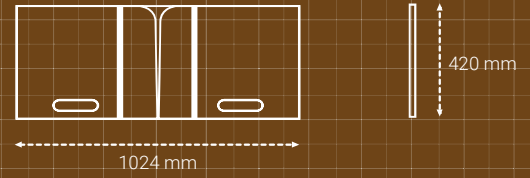

OASIS FOLD

DIMENSIONS Dimensions

ÉCRANS DÉPLIÉS
EXTENDED SCREENS

ÉCRANS REPLIÉS
FOLDED SCREENS

Punaisable
Pinnable

OUVERTURES Holes

En haut pour le transport
Upside as handles

En bas en passe câble
Downside as cable holes