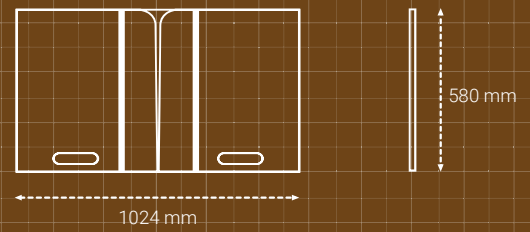

OASIS FOLD

DIMENSIONS Dimensions

ÉCRANS DÉPLIÉS
EXTENDED SCREENS

ÉCRANS REPLIÉS
FOLDED SCREENS

Punaisable
Pinnable

OUVERTURES Holes

En haut pour le transport
Upside as handles

En bas en passe câble
Downside as cable holes