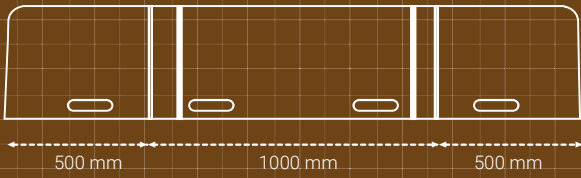

OASIS FOLD

DIMENSIONS Dimensions

ÉCRANS DÉPLIÉS
EXTENDED SCREENS

ÉCRANS REPLIÉS
FOLDED SCREENS

Punaisable
Pinnable

OUVERTURES Holes

En haut pour le transport
Upside as handles

En bas en passe câble
Downside as cable holes