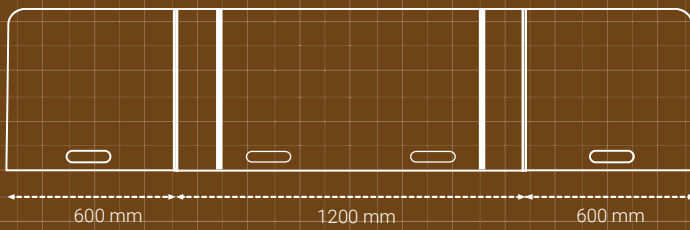

OASIS FOLD

DIMENSIONS Dimensions

ÉCRANS DÉPLIÉS
EXTENDED SCREENS

ÉCRANS REPLIÉS
FOLDED SCREENS

Punaisable
Pinnable

OUVERTURES Holes

En haut pour le transport
Upside as handles

En bas en passe câble
Downside as cable holes