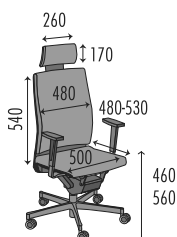

SYNCHRONE

COLORIS DISPONIBLE

Noir (NR)