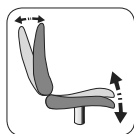

LUCCA BY

GDF Concept
YOUR PARTNER

- Siège haut dossier
- Tête 3D résille noire réglable en hauteur et en angle (option)
- Assise tissu noir non feu réglable en hauteur
- Mécanisme synchrone blocage 4 positions
- Translation d'assise
- Dossier résille noire non feu avec soutien lombaire réglable en hauteur
- Réglage de la tension automatique en fonction du poids de l'utilisateur
- Accoudoirs 4D avec manchettes polyuréthane
- Base nylon équipée de 5 roulettes en polyuréthane

TRANSLATION
D'ASSISE

SYNCHRONE

COLORIS DISPONIBLE

Noir (NR)